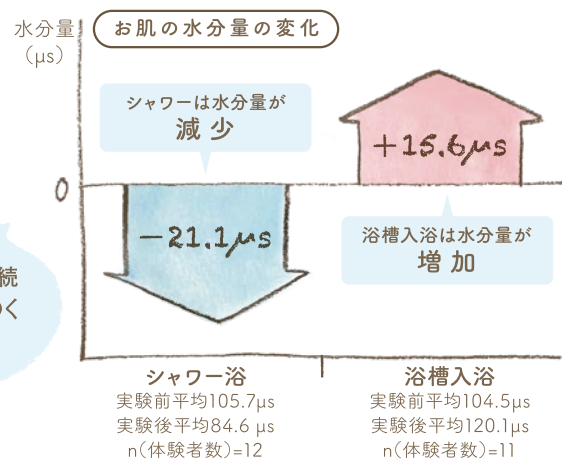

## お湯に浸かって保湿しよう

浴槽にお湯を張っての入浴がシャワーよりも体が温まるのはご存じのとおりですが、見逃せないのは浴槽入浴の「保湿効果」。日常的に湯船に浸かる習慣づけが、お肌の潤いキープにつながります。

浴槽入浴とシャワー浴を2週間続けてもらい、お肌の水分量がどのくらい変わるか調べてみました。

試験条件: シャワー浴40℃、浴槽入浴38℃以上10分以上(肩まで浸かる)で2週間連浴し、前後の水分量を比較(東京ガス都市生活研究所調べ)