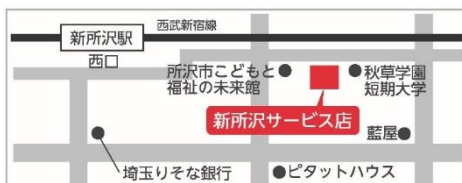

2026年7月1日以降のお客さま窓口

新所沢サービス店

☎ 04-2922-9190

〒359-1112 所沢市泉町1794-2

営業時間：9：00～17：00
定休日：祝日・年末年始（12/31～1/4）