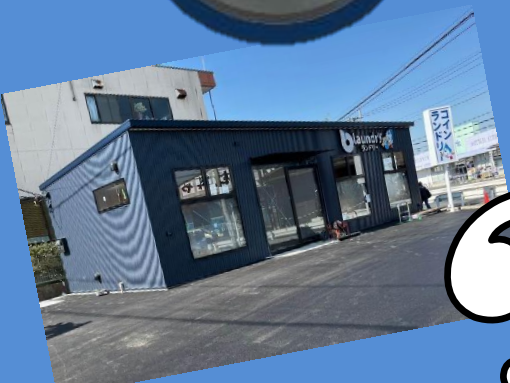

武州ガス直営！！

パワフルなガス乾燥機で
早く！ふんわり♪仕上がります

laundry

ランドリー

©武州ガス/SAKURAI

3.30

水曜日 9:00 OPEN!

年中無休 営業時間
あさ6:00～よる24:00

オープンキャンペーン開催！！
料金半額 & AM9:00～PM4:00の時間限定プレゼント企画！！

お問合せ先

〒350-1188 埼玉県川越市山田町32-12
武州ガス株式会社 新事業部生活サービス事業グループ
担当：清水
TEL:049-269-7701(平日 8:30～17:15)

キャンペーン内容はウラ面へ！

住所：川越市山田370-1

2022-03-003

オープンキャンペーン

期間
3月30日(水)OPEN~
4月3日(日)24:00まで