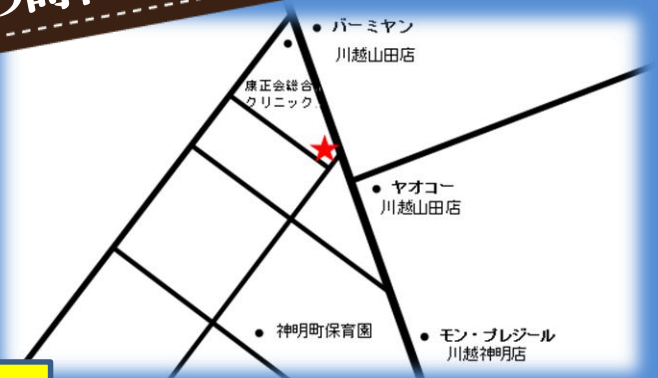

オープンキャンペーン開催！！
料金半額 & AM9:00～PM4:00の時間限定プレゼント企画！！

お問合せ先

〒350-1188 埼玉県川越市山田町32-12
武州ガス株式会社 新事業部生活サービス事業グループ
担当：清水
TEL:049-269-7701(平日 8:30～17:15)

キャンペーン内容はウラ面へ！

住所：川越市山田370-1

2022-03-003

オープンキャンペーン

期間
3月30日(水)OPEN~
4月3日(日)24:00まで