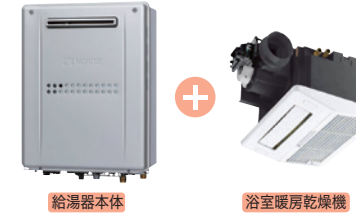

今年もおトクな「浴暖パック」をご提供!
「浴たんプラン」でガス料金もおトクに!

- ●給湯能力20号オートタイプ
- ●暖房・乾燥・換気・涼風
- ●1室換気
- ●自動乾燥

NORITZ ECOONE
温水暖房機能付きふろ給湯器
+浴室暖房乾燥機(天井設置タイプ)